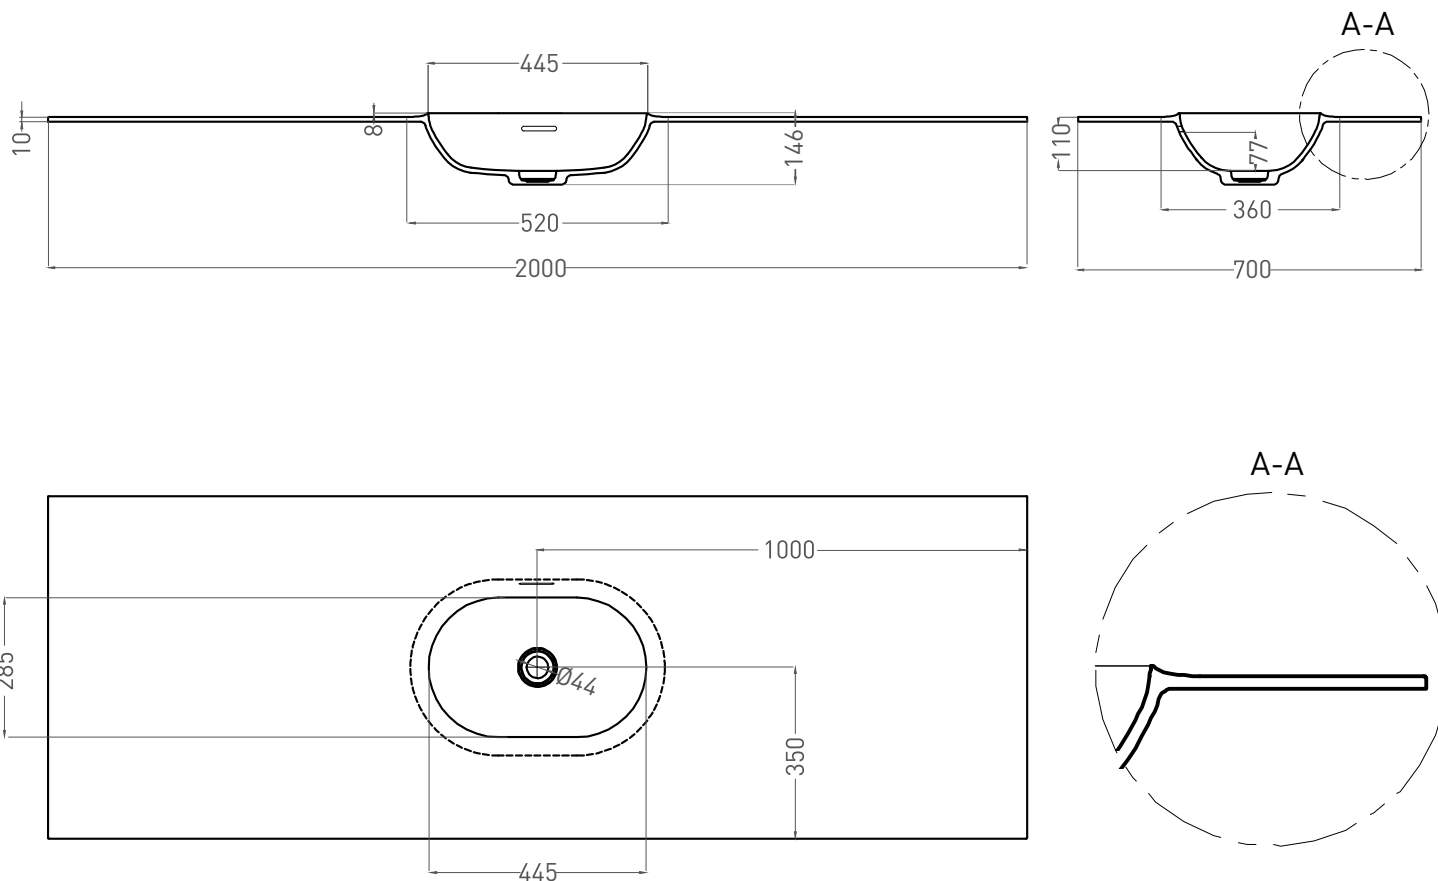

ONDA EDGE OVAL

РАКОВИНА СТОЛЕШНИЦА 14022041M

Дизайн: Salini SRL

salini
L'ANIMA DELL'ACQUA

Размеры: 2000 x 700 x 146 мм

Вес нетто / брутто: 27,5 / 33,6 кг

Материал: S-Stone

Покрытие: матовое

Цвет: RAL / белый

Комплектация: раковина без отверстия под смеситель, донный клапан

Требуемый смеситель: на раковину / настенный

Гарантия: 10 лет

Производство: Италия / Россия

Тип монтажа: подвесной

Salini SRL